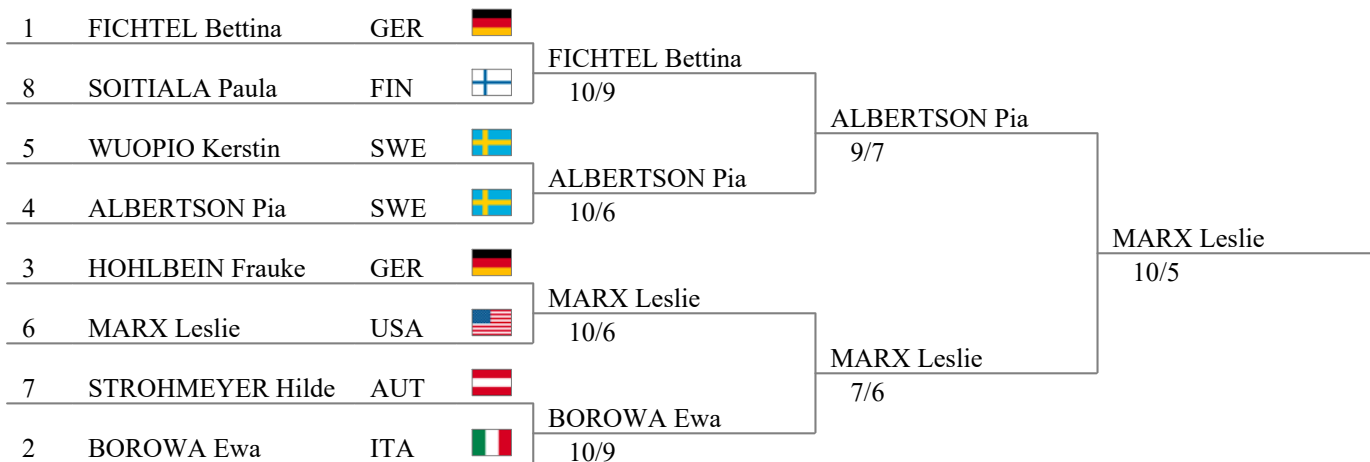

XXI.Veterans Fencing World Championships

Women's Epee 50-59

Maribor, 16.10.2017.

Tableau of 8

Semi-finals

Final

XXI.Veterans Fencing World Championships

Women's Epee 50-59

Maribor, 16.10.2017.

Tableau of 64

Tableau of 32

Tableau of 16

1	FICHTEL Bettina	GER				
64	-----	---		FICHTEL Bettina		
33	MOSS Siobhan	CAN				
32	ALESSANDRINI Fa	ITA		ALESSANDRINI Fa		
17	ASHER Valerie	USA				
48	SCHORTMANN Jut	AUS		ASHER Valerie		
49	LIO Lai Peng	HKG				
16	OSVATH Sarah	AUS		OSVATH Sarah		
9	SOITIALA Paula	FIN				
56	-----	---		SOITIALA Paula		
41	SANCHEZ-EMDEN	PUR				
24	WARVSTEN Kersti	SWE		WARVSTEN Kersti		
25	SCHMID Carola	USA				
40	SUVANTOLA Leila	FIN		SCHMID Carola		
57	-----	---				
8	BJORK Pia	SWE		BJORK Pia		
				FICHTEL Bettina		
				10/4		
				10/6		
				10/4		
				10/5		
				10/2		
				10/3		
				10/5		
				10/6		
				10/8		
				FICHTEL Bettina		
				10/9		
				SOITIALA Paula		
				10/6		