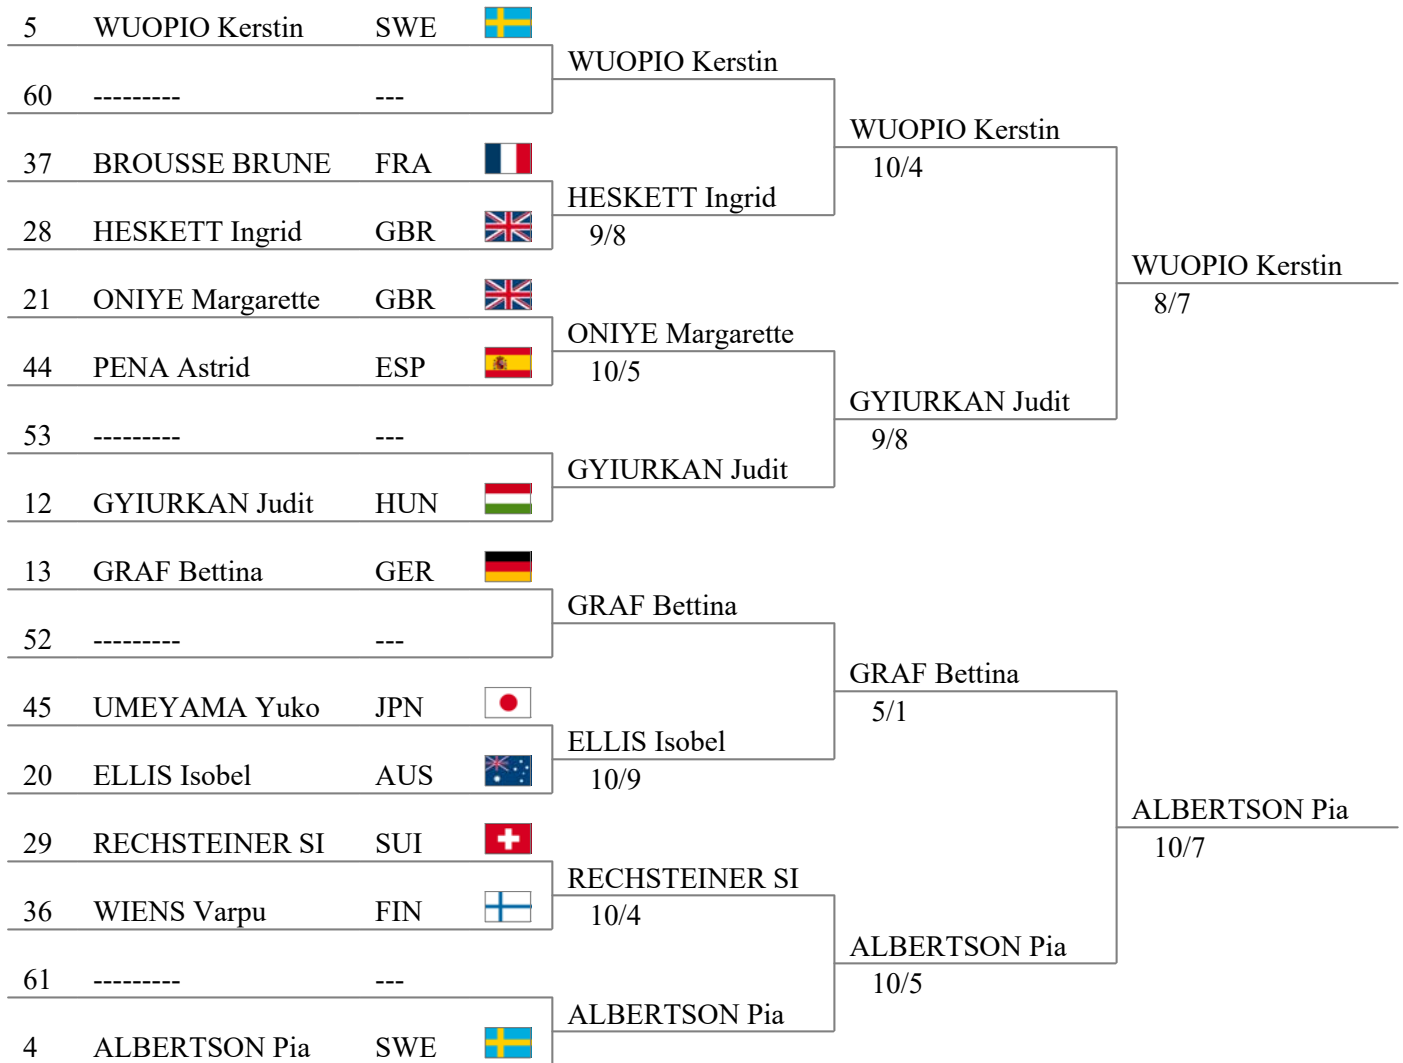

Maribor, 16.10.2017.

Tableau of 64

Tableau of 32

Tableau of 16

1	FICHTEL Bettina	GER				
64	-----	---		FICHTEL Bettina		
33	MOSS Siobhan	CAN				
32	ALESSANDRINI Fa	ITA		ALESSANDRINI Fa		
17	ASHER Valerie	USA				
48	SCHORTMANN Jut	AUS		ASHER Valerie		
49	LIO Lai Peng	HKG				
16	OSVATH Sarah	AUS		OSVATH Sarah		
9	SOITIALA Paula	FIN				
56	-----	---		SOITIALA Paula		
41	SANCHEZ-EMDEN	PUR				
24	WARVSTEN Kersti	SWE		WARVSTEN Kersti		
25	SCHMID Carola	USA				
40	SUVANTOLA Leila	FIN		SCHMID Carola		
57	-----	---				
8	BJORK Pia	SWE		BJORK Pia		
				FICHTEL Bettina		
				10/4		
				10/6		
				10/4		
				10/5		
				10/2		
				10/3		
				10/5		
				10/6		
				10/8		
				FICHTEL Bettina		
				10/9		
				SOITIALA Paula		
				10/6		

XXI.Veterans Fencing World Championships

Women's Epee 50-59

Maribor, 16.10.2017.

Tableau of 64

Tableau of 32

Tableau of 16

XXI.Veterans Fencing World Championships

Women's Epee 50-59

Maribor, 16.10.2017.

Tableau of 64

Tableau of 32

Tableau of 16

7	ZOPPKE Christine	GER		ZOPPKE Christine		
58	-----	---			ZOPPKE Christine	
39	SILK Denise	GBR		TRAN Christine	10/6	
26	TRAN Christine	FRA		10/5		
23	HUZEL Lisa	CAN		HUZEL Lisa		STROHMEYER Hil
42	MATSUBARA Yuk	JPN		10/2		10/7
55	-----	---			STROHMEYER Hil	
10	STROHMEYER Hil	AUT		STROHMEYER Hil	10/7	
15	DUCHNOWSKI Cla	FRA		DUCHNOWSKI Cla		
50	-----	---			VIOLATI Flaminia	
47	ROMVARI Monika	HUN		VIOLATI Flaminia	10/8	
18	VIOLATI Flaminia	ITA		10/5		
31	VAZQUEZ Isabel M	ESP		MITSUI Ayako		BOROWA Ewa
34	MITSUI Ayako	JPN		10/9		10/6
63	-----	---			BOROWA Ewa	
2	BOROWA Ewa	ITA		BOROWA Ewa	10/5	