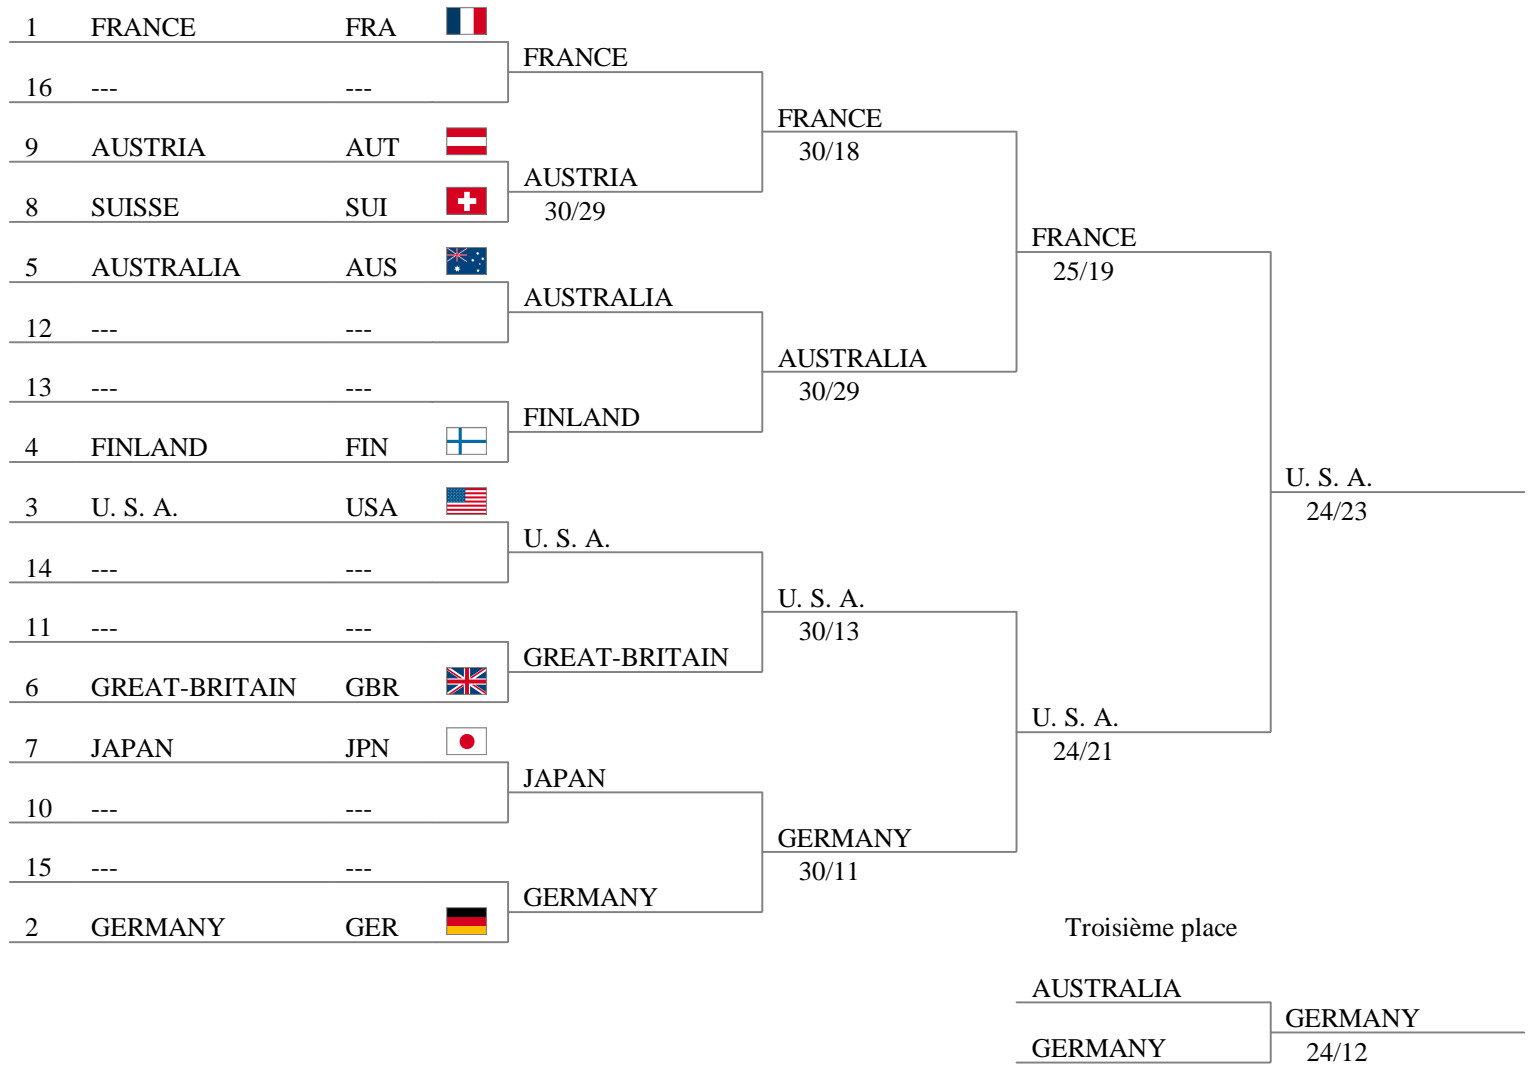

XXI. Veteran World Championships

Women's épée TEAM

Maribor, 17.10.2017.

Tableau de 16

Tableau de 8

Demi-finales

Finale

MARIBOR (SLO) 16 - 22 OCTOBRE 2017
CHAMPIONNATS DU MONDE VETERANS